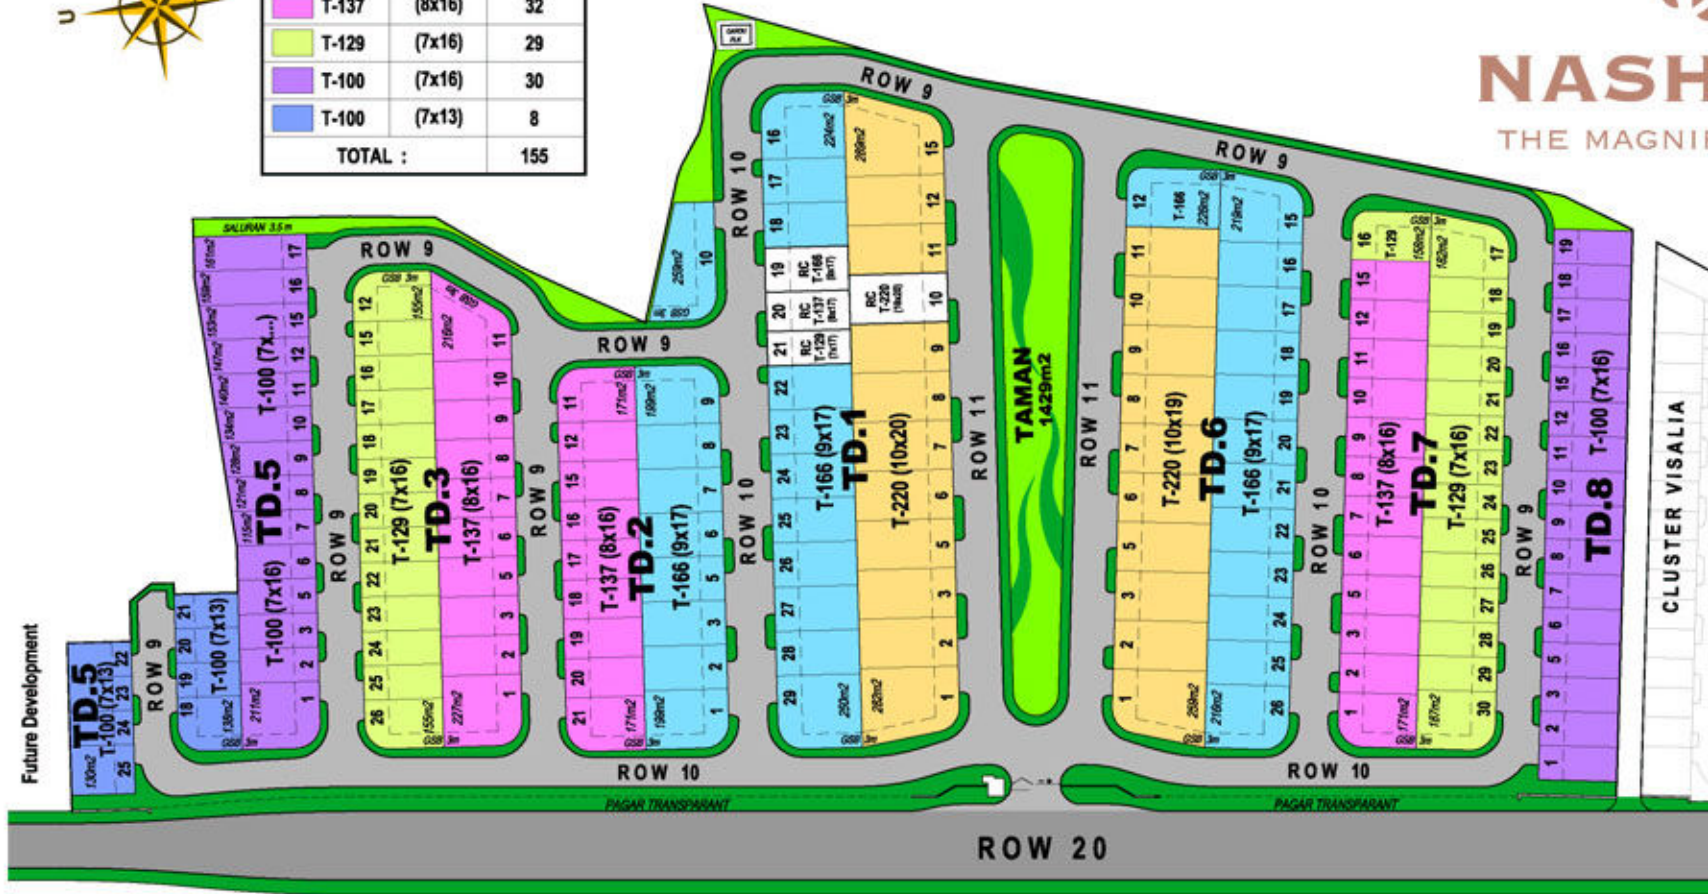

DENAH LT. DASAR
Type 220

DENAH LT. ATAS

NASHVILLE
THE MAGNIFICENT LIVING

LEGEND		
TYPE	KAV	UNIT
	T-220 (10x20)	22
	T-166 (9x17)	34
	T-137 (8x16)	32
	T-129 (7x16)	29
	T-100 (7x16)	30
	T-100 (7x13)	8
TOTAL :		155